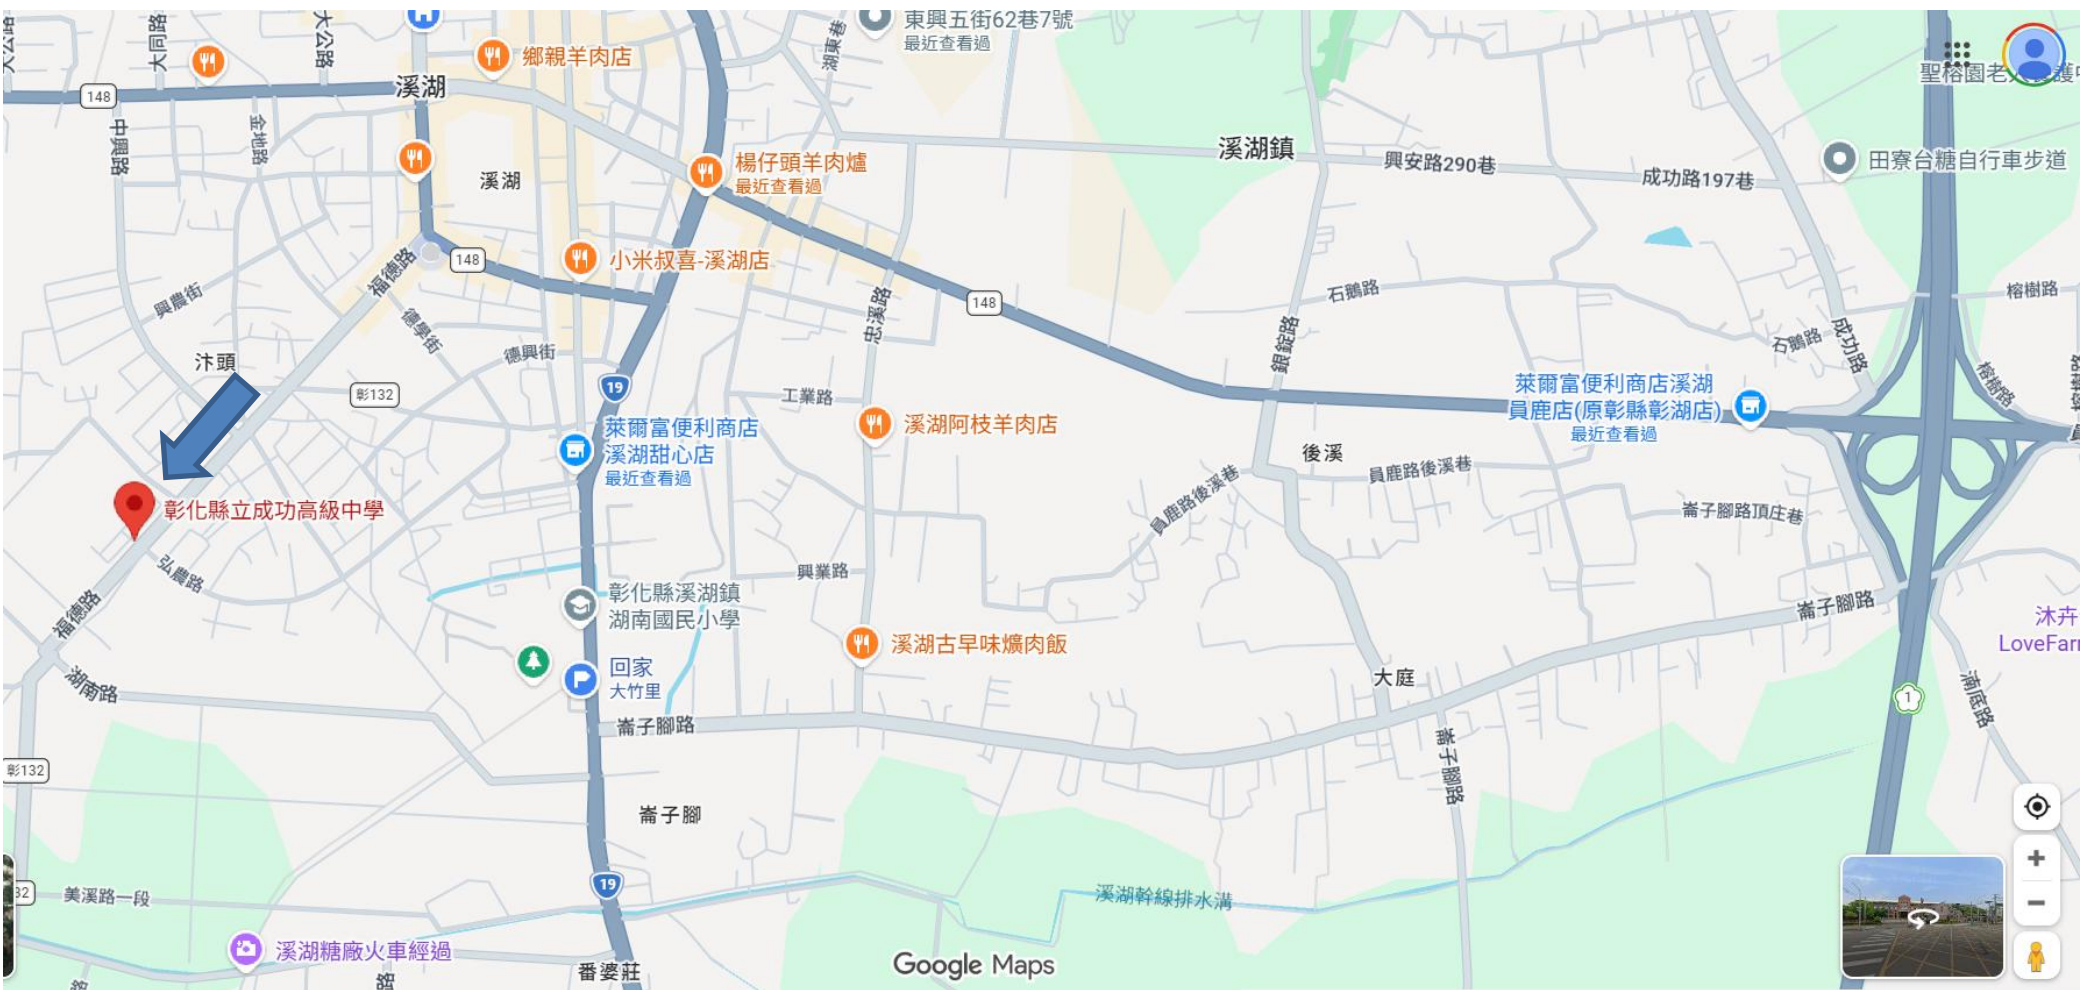

# 115 學年度國中資優鑑定初選【彰南區】試場-成功高中地理位置圖

- 成功高中地址：彰化縣溪湖鎮福德路310號
- 從員林方向：員鹿路-(楊仔頭羊肉爐)左轉東環路-右轉西環路-左轉福德路直行可達
- 為維護試場秩序，校園內不開放停車，家長車輛請停放鄰近停車格或停車場